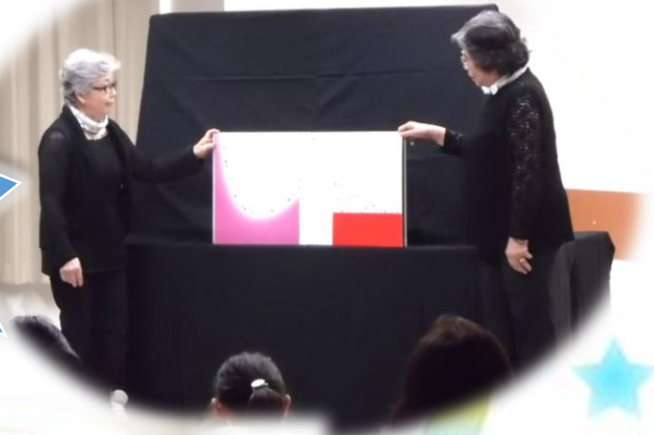

西図書館

星まついおはなし会

令和元年7月13日(土)

午前11時～11時45分

おはなしグループ ぐっちゃんこ

大型絵本

ノネコぐんだん
パンこうじょう

大型絵本

ころころころ

大型絵本

わんぱくだんの
はしれ! いちばんほし

パネルシアター

はっばのなかで
みつけた

絵本

ゆめねこ

パネルシアター